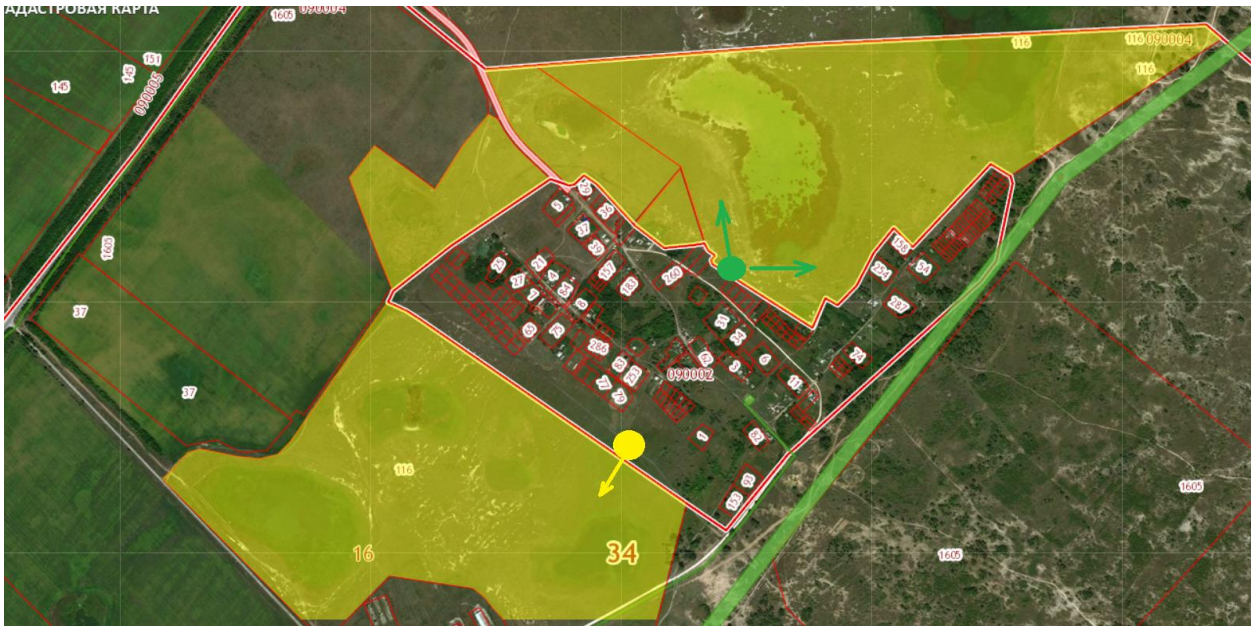

Условные обозначения:

-  - место сбора стада №1
-  - маршрут прогона сельскохозяйственных животных и птицы
-  - Места выпаса сельскохозяйственных животных

СХЕМА № 2

Места выпаса и маршрут прогона сельскохозяйственных животных и птицы на Сидорской сельской территории, стадо № 2 села Сидоры городского округа город Михайловка Волгоградской области

Условные обозначения:

- место сбора стада №2

- маршрут прогона сельскохозяйственных животных и птицы (на север от места сбора)

- Место выпаса сельскохозяйственных животных

СХЕМА №3

Места выпаса и маршрут прогона сельскохозяйственных животных и птицы на Сидорской сельской территории, х.Малый Орешкин городского округа город Михайловка Волгоградской области

Условные обозначения:

-  - место сбора стада № 1
-  - место сбора стада № 2
-  - маршрут прогона сельскохозяйственных животных и птицы стадо №1
-  - маршрут прогона сельскохозяйственных животных и птицы стадо №2
-  - места выпаса сельскохозяйственных животных

СХЕМА №4

Места выпаса и маршрут прогона сельскохозяйственных животных и птицы на Сидорской сельской территории, х. Большой Орешкин городского округа город Михайловка Волгоградской области

Условные обозначения: