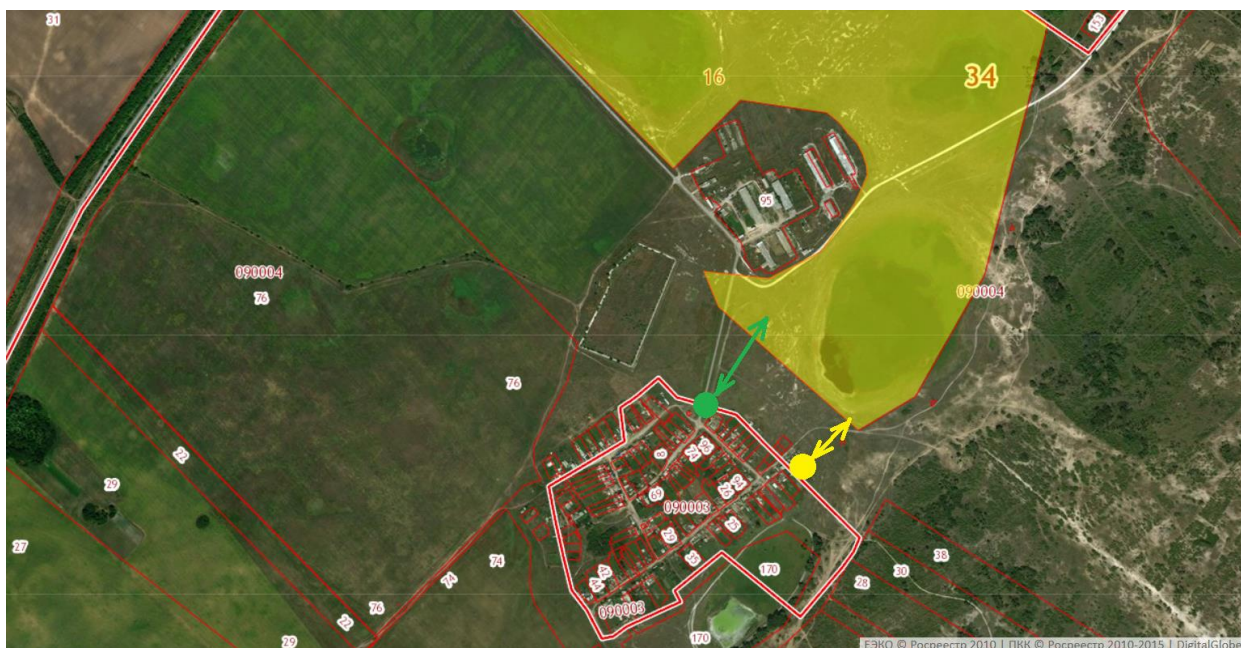

Условные обозначения:

-  - место сбора стада №1
-  - маршрут прогона сельскохозяйственных животных и птицы
-  - Места выпаса сельскохозяйственных животных

СХЕМА № 2

Места выпаса и маршрут прогона сельскохозяйственных животных и птицы на Сидорской сельской территории, стадо № 2 села Сидоры городского округа город Михайловка Волгоградской области

Условные обозначения:

- место сбора стада №2

- маршрут прогона сельскохозяйственных животных и птицы (на север от места сбора)

- Место выпаса сельскохозяйственных животных

СХЕМА №3

Места выпаса и маршрут прогона сельскохозяйственных животных и птицы на Сидорской сельской территории, х.Малый Орешкин городского округа город Михайловка Волгоградской области

Условные обозначения:

-  - место сбора стада № 1
-  - место сбора стада № 2
-  - маршрут прогона сельскохозяйственных животных и птицы стадо №1
-  - маршрут прогона сельскохозяйственных животных и птицы стадо №2
-  - места выпаса сельскохозяйственных животных

СХЕМА №4

Места выпаса и маршрут прогона сельскохозяйственных животных и птицы на Сидорской сельской территории, х. Большой Орешкин городского округа город Михайловка Волгоградской области

Условные обозначения: